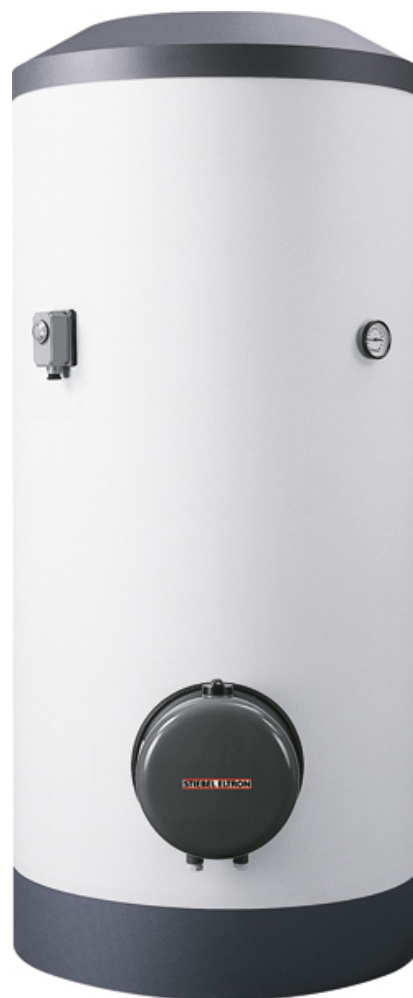

SHW с теплообменником

Наш теплый источник комфорта.

Напольные накопительные водонагреватели SHW..WS емкостью 300 или 400 литров имеют достаточный резерв мощности, чтобы поддерживать целый дом. Замкнутый водонагреватель выполнен из стали со специальным эмалевым покрытием с внутренней стороны. Дополнительную защиту от коррозии обеспечивает антикоррозионный стержень. SHW подходит для любого количества точек отбора воды. Он оснащен термометром, сигнальным анодом и изменяемой подводящей трубкой холодной воды уже в стандартном исполнении. Встроенный гладкотрубный теплообменник пригоден, например, для комбинирования с системой отопления для зимнего режима работы. Температура регулируется бесступенчато. Изоляция обеспечивает весьма незначительное излучение тепла резервуаром. Аппарат может эксплуатироваться с использованием льготного ночного тарифа, и он является идеальным решением для централизованного и экономичного снабжения горячей водой домашнего хозяйства и в коммерческих предприятиях. Приборы легко модернизируются и дооснащаются.

Коротко о главном

Резервуар на 300 или 400 литров (в зависимости от устройства)

Универсальный фланец 2,0 - 6,0 кВт (в зависимости от устройства и типа подсоединения)

Гладкотрубный теплообменник 1,8 м²

Малый потребление тока в режиме готовности